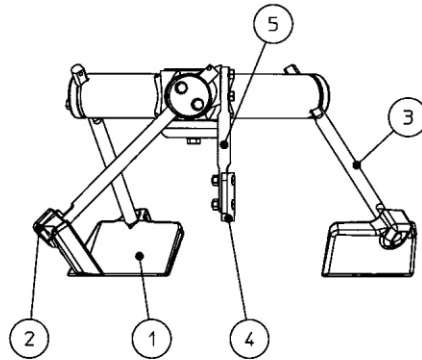

# Смеситель/Blander/Mixer AM 1125

Gældende fra / Date of issue	
Gældende til / Valid until	
SKAKO's terms of sale and delivery of spare parts and services	

**Blanderværktøj/mixerstar**

Pos nr. Pos No.	Vare Item	Tekst Description	Antal Qty.	Vare nr. Item No.	Pris/stk. Price/pcs. (EURO)
1		Gummiskovl Rubber shovel	3	11006802	
2		Kile Wedge	3	11006864	
3		Arm for skovl Arm shovel	3	11006866	
4		Top skovl Top shovel	1	11008555	
		Skrue/screw	2	652278	
		Skive/washer	4	651153	
		Møtrik/nut	2	651136	
5		Arm for top skovl Arm for top shovel	1	11008556	

## Hjørneskraber/Edge scraper

Pos nr. Pos No.	Vare Item	Tekst Description	Antal Qty.	Vare nr. Item No.	Pris/stk. Price/pcs. (EURO)
1		Slidspids Wearing point	1	11007479	
		Møtrik/nut Skive/washer	1 1	651135 651152	
2		Hjørneskraber Edge scraper	1	11008775	
		Skrue/screw Skive/washer Møtrik/nut	2 2 2	652278 651153 651136	
3		Kile Wedge	1	11006864	
4		Beslag for hjørneskr Fitting edge scraper	1	11009601	
5		Arm for side/hjørneskraber Arm edge scraper	1	11008623	
6		Gummiskive Rubber washer	2	11006923	

## Sideskraber/Side scraper

Pos nr. Pos No.	Vare Item	Tekst Description	Antal Qty.	Vare nr. Item No.	Pris/stk. Price/pcs. (EURO)
1		Sideskraber Side scraper	1	11008609	
		Skrue/screw	2	651335	
		Skive/washer	2	651153	
		Møtrik/nut	2	651136	
2		Kile Wedge	1	11006864	
3		Montagebeslag Fitting side scraper	1	11009590	
4		Arm for side/hjørneskraber Arm side/corner scraper	1	11008623	
5		Gummiskive Rubber washer	2	11006923	

## Udløbsspjæld/Gate

Pos nr. Pos No.	Vare Item	Tekst Description	Antal Qty.	Vare nr. Item No.	Pris/stk. Price/pcs. (EURO)
1		Tætningsliste, side Sealing rail, side	2	11008182	
2		Tætningsliste, front Sealing rail, front	1	11006984	
3		Slidplade, front Wearingpl. front	1	11010344	
4		Pakningsæt, hydr.cyl Seal kit hydr. ram	1	11014097	
4		Føler, induktiv Sensor, proximity	2	11008531	
4		Kabel for føler Cable for sensor	2	764233	
5		Aut. fedtpatron Grease cartridge aut.	2	11006669	