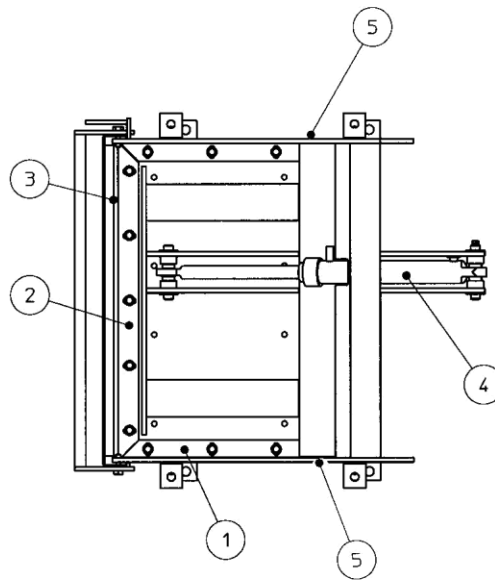

## Inspektionsluge/Inspection hatch

Pos nr. Pos No.	Vare Item	Tekst Description	Antal Qty.	Vare nr. Item No.	Pris/stk. Price/pcs. (EURO)
1		Halogenpære Halogen bulb	2	11008773	

## Udløbsspjæld/Gate

Pos nr. Pos No.	Vare Item	Tekst Description	Antal Qty.	Vare nr. Item No.	Pris/stk. Price/pcs. (EURO)
1		Tætningsliste, side Sealing rail, side	2	11008182	
2		Tætningsliste, front Sealing rail, front	1	11006984	
3		Slidplade, front Wearingpl. front	1	11010344	
4		Pakningsæt, hydr.cyl Seal kit hydr. ram	1	11014097	
4		Føler, induktiv Sensor, proximity	2	11008531	
4		Kabel for føler Cable for sensor	2	764233	
5		Aut. fedtpatron Grease cartridge aut.	2	11006669	