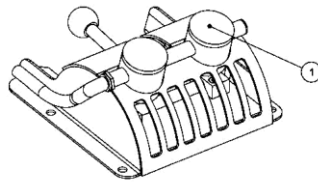

Inspektionsluge/Inspection hatch

Pos nr. Pos No.	Vare Item	Tekst Description	Antal Qty.	Vare nr. Item No.	Pris/stk. Price/pcs. (EURO)
1		Halogenpære Halogen bulb	2	11008773