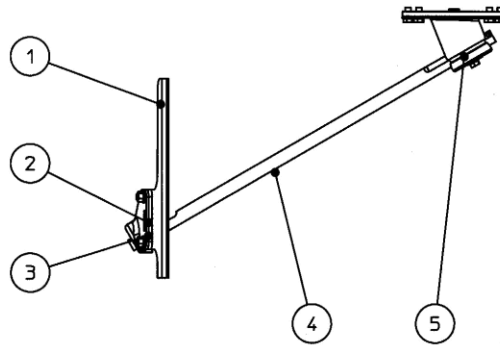

Sideskraber/Side scraper

Pos nr. Pos No.	Vare Item	Tekst Description	Antal Qty.	Vare nr. Item No.	Pris/stk. Price/pcs. (EURO)
1		Sideskraber Side scraper	1	11008609	
		Skrue/screw	2	651335	
		Skive/washer	2	651153	
		Møtrik/nut	2	651136	
2		Kile Wedge	1	11006864	
3		Montagebeslag Fitting side scraper	1	11009590	
4		Arm for side/hjørneskraber Arm side/corner scraper	1	11008623	
5		Gummiskive Rubber washer	2	11006923