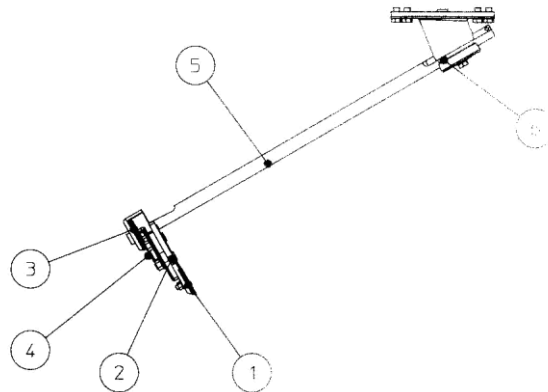

# Смеситель/Blander/Mixer AM 1125

Gældende fra / Date of issue	
Gældende til / Valid until	
SKAKO's terms of sale and delivery of spare parts and services	

**Blanderværktøj/mixerstar**

Pos nr. Pos No.	Vare Item	Tekst Description	Antal Qty.	Vare nr. Item No.	Pris/stk. Price/pcs. (EURO)
1		Gummiskovl Rubber shovel	3	11006802	
2		Kile Wedge	3	11006864	
3		Arm for skovl Arm shovel	3	11006866	
4		Top skovl Top shovel	1	11008555	
		Skrue/screw	2	652278	
		Skive/washer	4	651153	
		Møtrik/nut	2	651136	
5		Arm for top skovl Arm for top shovel	1	11008556	

## Hjørneskraber/Edge scraper

Pos nr. Pos No.	Vare Item	Tekst Description	Antal Qty.	Vare nr. Item No.	Pris/stk. Price/pcs. (EURO)
1		Slidspids Wearing point	1	11007479	
		Møtrik/nut Skive/washer	1 1	651135 651152	
2		Hjørneskraber Edge scraper	1	11008775	
		Skrue/screw Skive/washer Møtrik/nut	2 2 2	652278 651153 651136	
3		Kile Wedge	1	11006864	
4		Beslag for hjørneskr Fitting edge scraper	1	11009601	
5		Arm for side/hjørneskraber Arm edge scraper	1	11008623	
6		Gummiskive Rubber washer	2	11006923	

## Sideskraber/Side scraper

Pos nr. Pos No.	Vare Item	Tekst Description	Antal Qty.	Vare nr. Item No.	Pris/stk. Price/pcs. (EURO)
1		Sideskraber Side scraper	1	11008609	
		Skrue/screw	2	651335	
		Skive/washer	2	651153	
		Møtrik/nut	2	651136	
2		Kile Wedge	1	11006864	
3		Montagebeslag Fitting side scraper	1	11009590	
4		Arm for side/hjørneskraber Arm side/corner scraper	1	11008623	
5		Gummiskive Rubber washer	2	11006923	