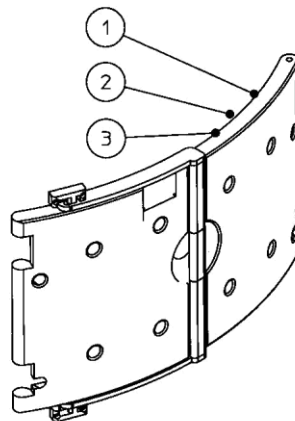

Servicekluge/Service door

Pos nr. Pos No.	Vare Item	Tekst Description	Antal Qty.	Vare nr. Item No.	Pris/stk. Price/pcs. (EURO)
1		Tætning, servicekluge Sealing, service door	2	11010001	
2		Lim Glue	1	11015124	
3		Primer Primer	1	11015125