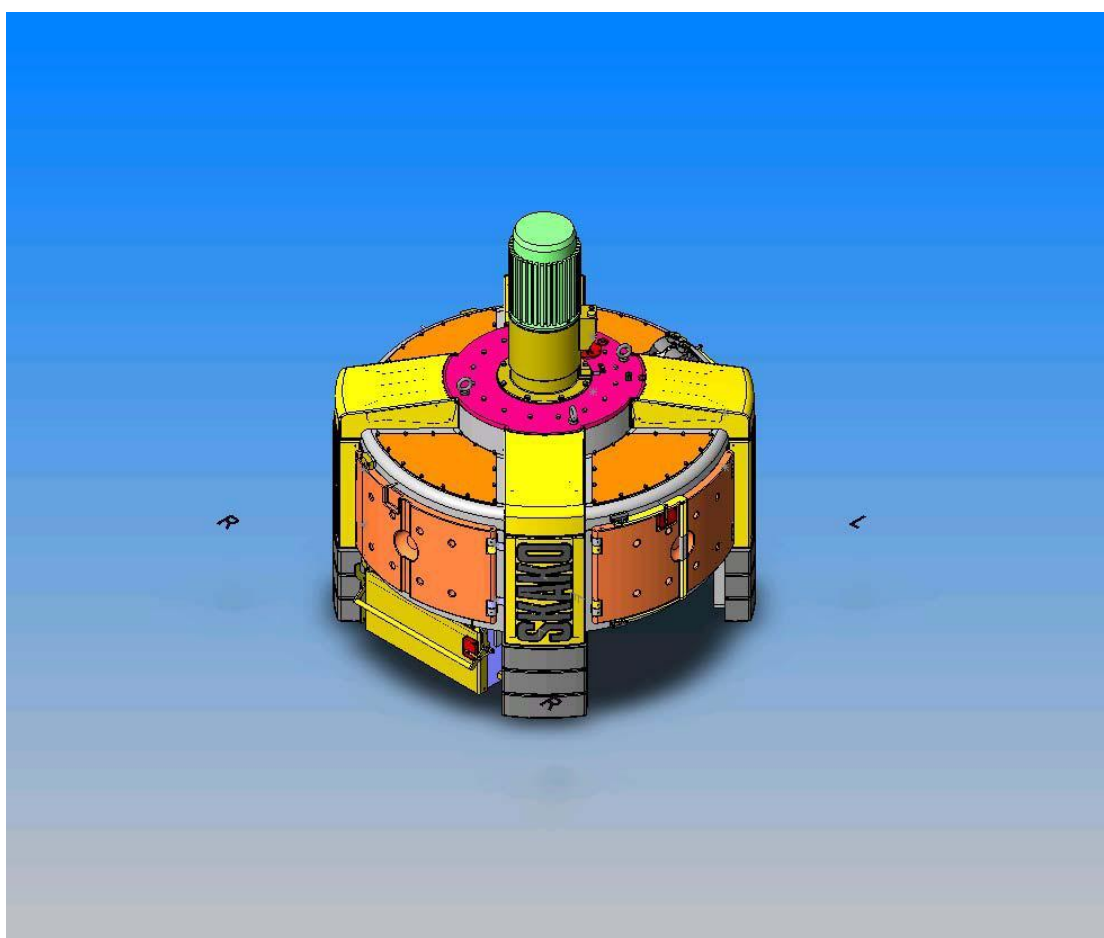

# Смеситель/Blander/Mixer AM 1125

Gældende fra / Date of issue	
Gældende til / Valid until	
SKAKO's terms of sale and delivery of spare parts and services	

**Blanderværktøj/mixerstar**

Pos nr. Pos No.	Vare Item	Tekst Description	Antal Qty.	Vare nr. Item No.	Pris/stk. Price/pcs. (EURO)
1		Gummiskovl Rubber shovel	3	11006802	
2		Kile Wedge	3	11006864	
3		Arm for skovl Arm shovel	3	11006866	
4		Top skovl Top shovel	1	11008555	
		Skrue/screw	2	652278	
		Skive/washer	4	651153	
		Møtrik/nut	2	651136	
5		Arm for top skovl Arm for top shovel	1	11008556	